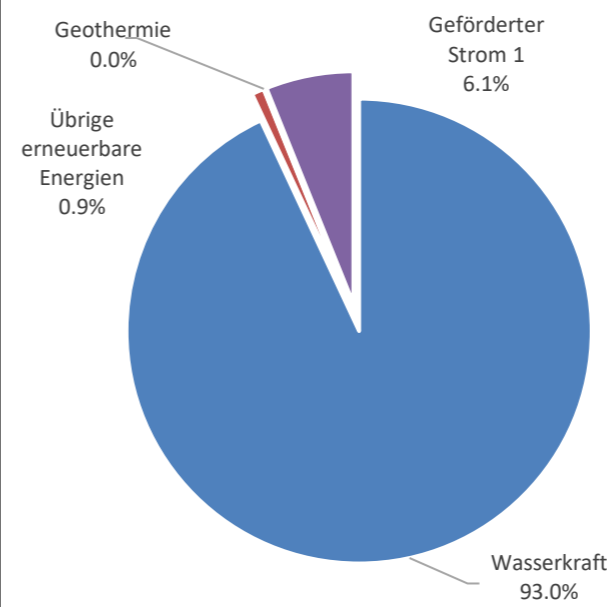

## Stromkennzeichnung

Ihr Stromlieferant: Politische Gemeinde Felben-Wellhausen, Elektrizitätsversorgung  
 Kontakt: www.Felben-Wellhausen.ch; Tel: 058 346 19 05

Bezugsjahr: 2022  
 Energieabgabe in kWh: 12'631'629

Der an unsere Kunden gelieferte Strom wurde produziert aus:

	Total	aus der Schweiz
<b>Erneuerbare Energien</b>	<b>100.0%</b>	<b>7.3%</b>
Wasserkraft	93.0%	0.3%
<b>Übrige erneuerbare Energien</b>	<b>0.9%</b>	<b>0.9%</b>
Sonnenenergie	0.7%	0.7%
Windenergie	0.0%	0.0%
Biomasse	0.0%	0.0%
Siedlungsabfälle	0.1%	0.1%
Geothermie	0.0%	0.0%
<b>Geförderter Strom<sup>1</sup></b>	<b>6.1%</b>	<b>6.1%</b>
<b>Nicht erneuerbare Energien</b>	<b>0.0%</b>	<b>0.0%</b>
Kernenergie	0.0%	0.0%
<b>Fossile Energieträger</b>	<b>0.0%</b>	<b>0.0%</b>
<b>Abfälle</b>	<b>0.0%</b>	<b>0.0%</b>
<b>Total</b>	<b>100.0%</b>	<b>7.3%</b>