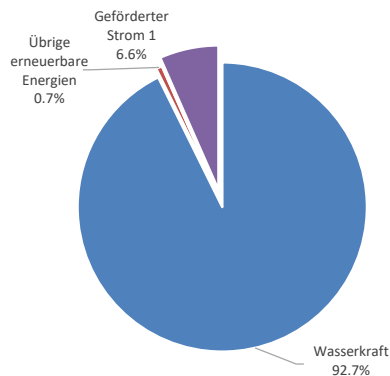

## Stromkennzeichnung

Ihr Stromlieferant: Politische Felben-Wellhausen, Elektrizitätswerk  
 Kontakt: www.Felben-Wellhausen.ch; Tel: 071 694 50 53

Bezugsjahr: 2024  
 Energieabgabe in kWh: 12'181'370

Der an unsere Kunden gelieferte Strom wurde produziert aus:

	Total	aus der Schweiz
<b>Erneuerbare Energien</b>	<b>100.0%</b>	<b>100.0%</b>
Wasserkraft	92.7%	92.7%
<b>Übrige erneuerbare Energien</b>	<b>0.7%</b>	<b>0.7%</b>
Sonnenenergie	0.6%	0.6%
Windenergie	0.0%	0.0%
Biomasse	0.0%	0.0%
Siedlungsabfälle	0.1%	0.1%
Geothermie	0.0%	0.0%
<b>Geförderter Strom <sup>1</sup></b>	<b>6.6%</b>	<b>6.6%</b>
<b>Nicht erneuerbare Energien</b>	<b>6.6%</b>	<b>0.0%</b>
Kernenergie	0.0%	0.0%
<b>Fossile Energieträger</b>	<b>0.0%</b>	<b>0.0%</b>
Erdöl	0.0%	0.0%
Erdgas	0.0%	0.0%
Kohle	0.0%	0.0%
Abfälle	0.0%	0.0%
<b>Total</b>	<b>100.0%</b>	<b>100.0%</b>