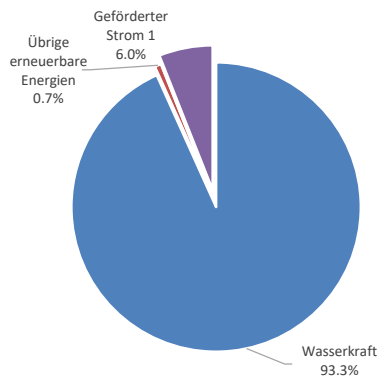

## Stromkennzeichnung

Ihr Stromlieferant: Politische Felben-Wellhausen, Elektrizitätswerk  
 Kontakt: www.Felben-Wellhausen.ch; Tel: 071 694 50 53

Bezugsjahr: 2023  
 Energieabgabe in kWh: 12'245'793

Der an unsere Kunden gelieferte Strom wurde produziert aus:

	Total	aus der Schweiz
<b>Erneuerbare Energien</b>	<b>100.0%</b>	<b>7.0%</b>
Wasserkraft	93.3%	0.3%
<b>Übrige erneuerbare Energien</b>	<b>0.7%</b>	<b>0.7%</b>
Sonnenenergie	0.6%	0.6%
Windenergie	0.0%	0.0%
Biomasse	0.0%	0.0%
Siedlungsabfälle	0.1%	0.1%
Geothermie	0.0%	0.0%
<b>Geförderter Strom <sup>1</sup></b>	<b>6.0%</b>	<b>6.0%</b>
<b>Nicht erneuerbare Energien</b>	<b>6.0%</b>	<b>0.0%</b>
Kernenergie	0.0%	0.0%
<b>Fossile Energieträger</b>	<b>0.0%</b>	<b>0.0%</b>
Erdöl	0.0%	0.0%
Erdgas	0.0%	0.0%
Kohle	0.0%	0.0%
Abfälle	0.0%	0.0%
<b>Total</b>	<b>100.0%</b>	<b>7.0%</b>